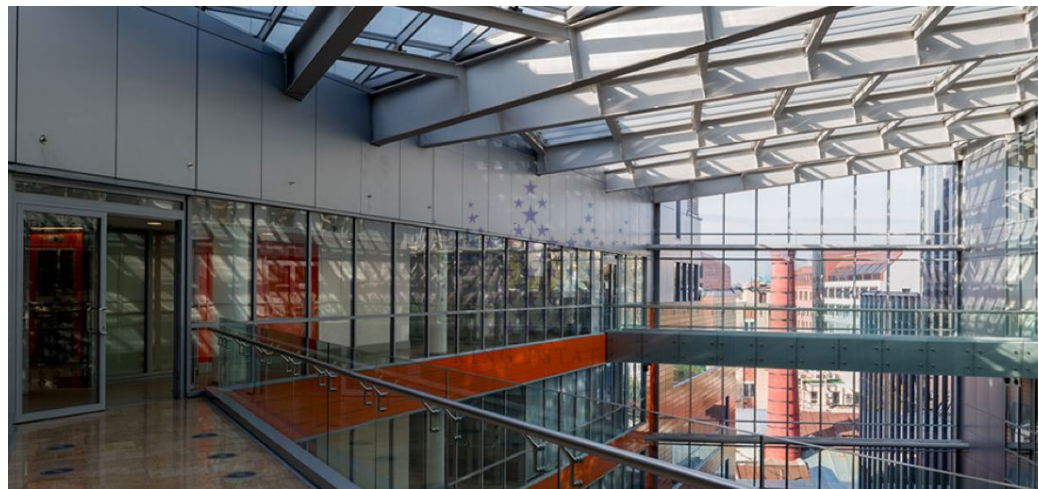

[King Estate]

+7 (495) 256 30 00

17 Prechistsenskaya Quay, Moscow

www.kingestate.ru