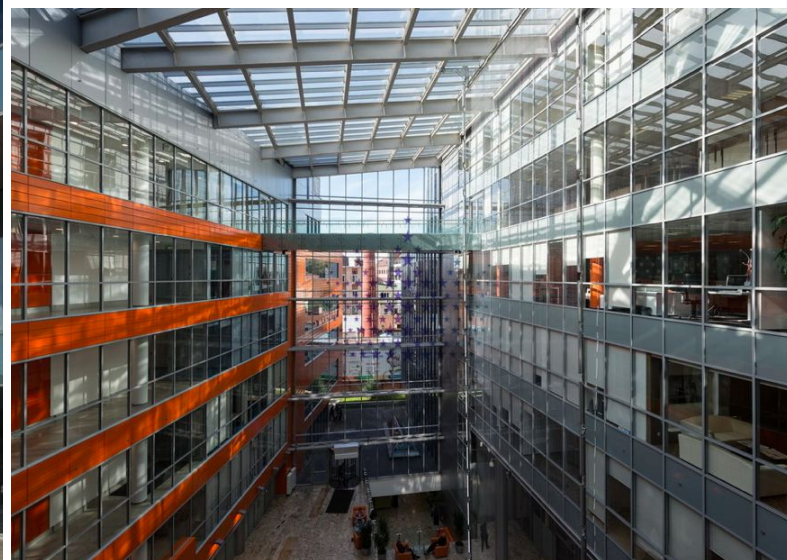

[King Estate]

+7 (495) 256 30 00

17 Prechistenskaya Quay, Moscow

www.kingestate.ru