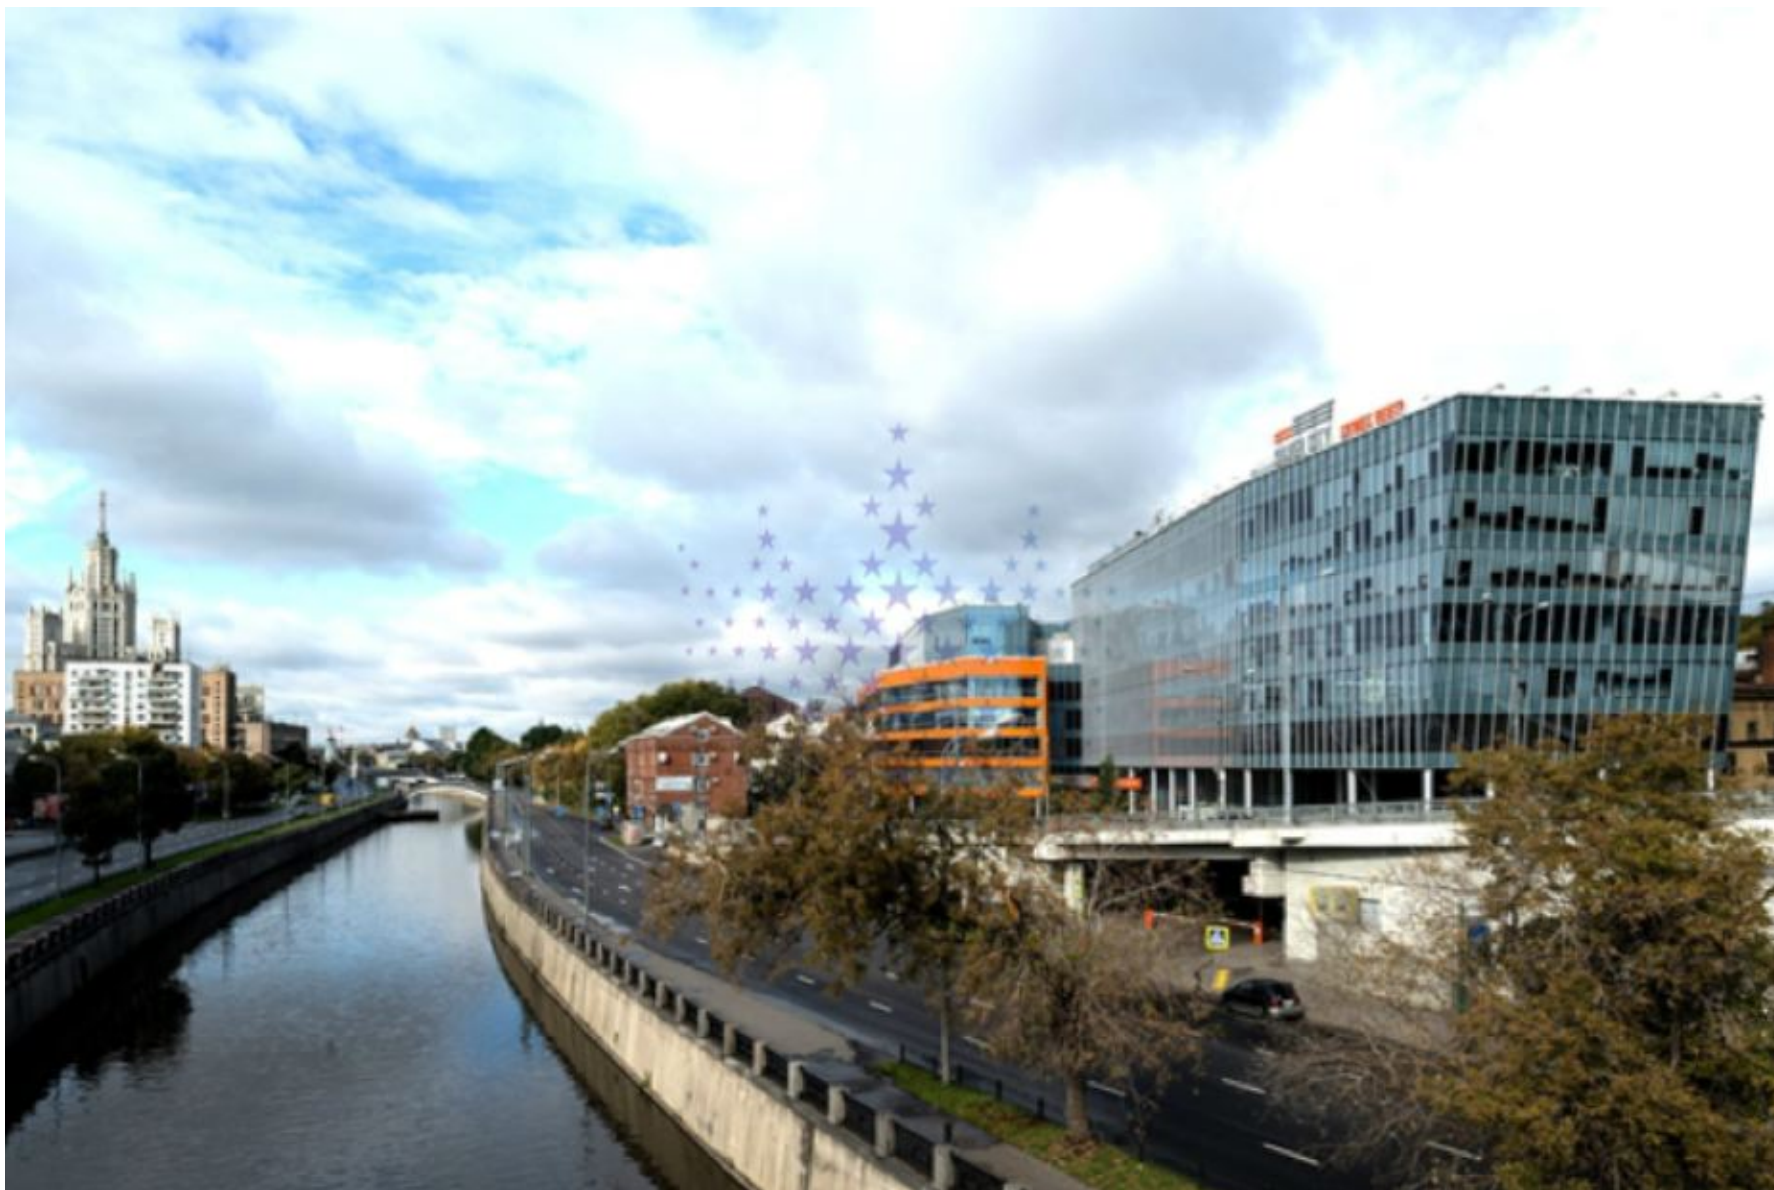

Бизнес-центр Silver city

Адрес: Серебряническая набережная, дом 29

Площадь: 400 – 9 285 кв.м.

Планировка: свободная

Состояние: готово к въезду

Телекоммуникации: интернет и телефония

Парковка: подземная

Описание: Бизнес-центр класса «А» Silver City. При входе расположен просторный светлый атриум с водной стеной и панорамной крышей, создающие ощущения воздушности пространства. Панорамное остекление из которого открывается великолепный вид на реку и исторический центр города. На территории есть фитнес-центр, кофейня, ресторан и другая инфраструктура.

РАСПОЛОЖЕНИЕ

Серебряническая наб. 29