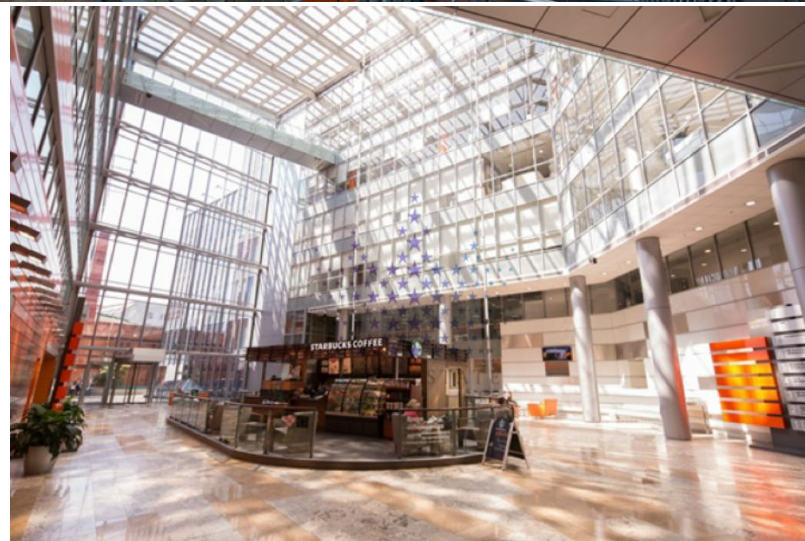

[King Estate]

+7 (495) 256 30 00

17 Prechistsenskaya Quay, Moscow

www.kingestate.ru