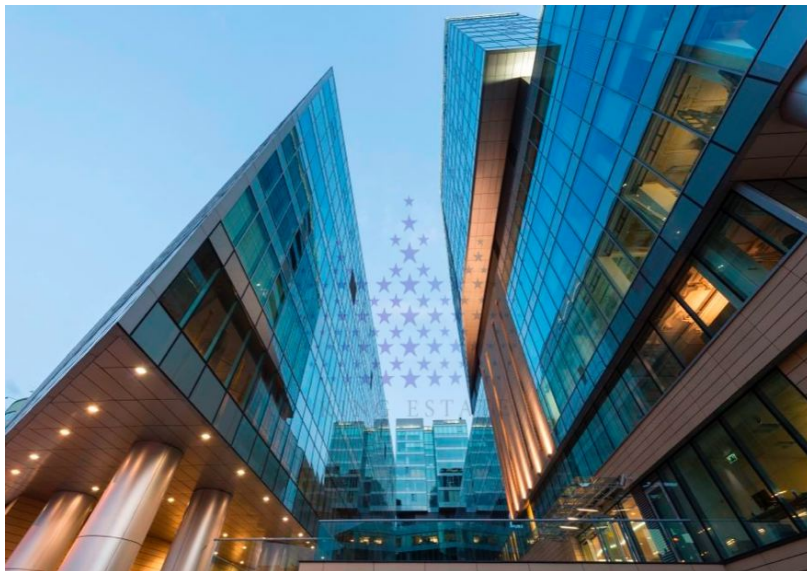

[King Estate]

+7 (495) 256 30 00

17 Prechistsenskaya Quay, Moscow

www.kingestate.ru