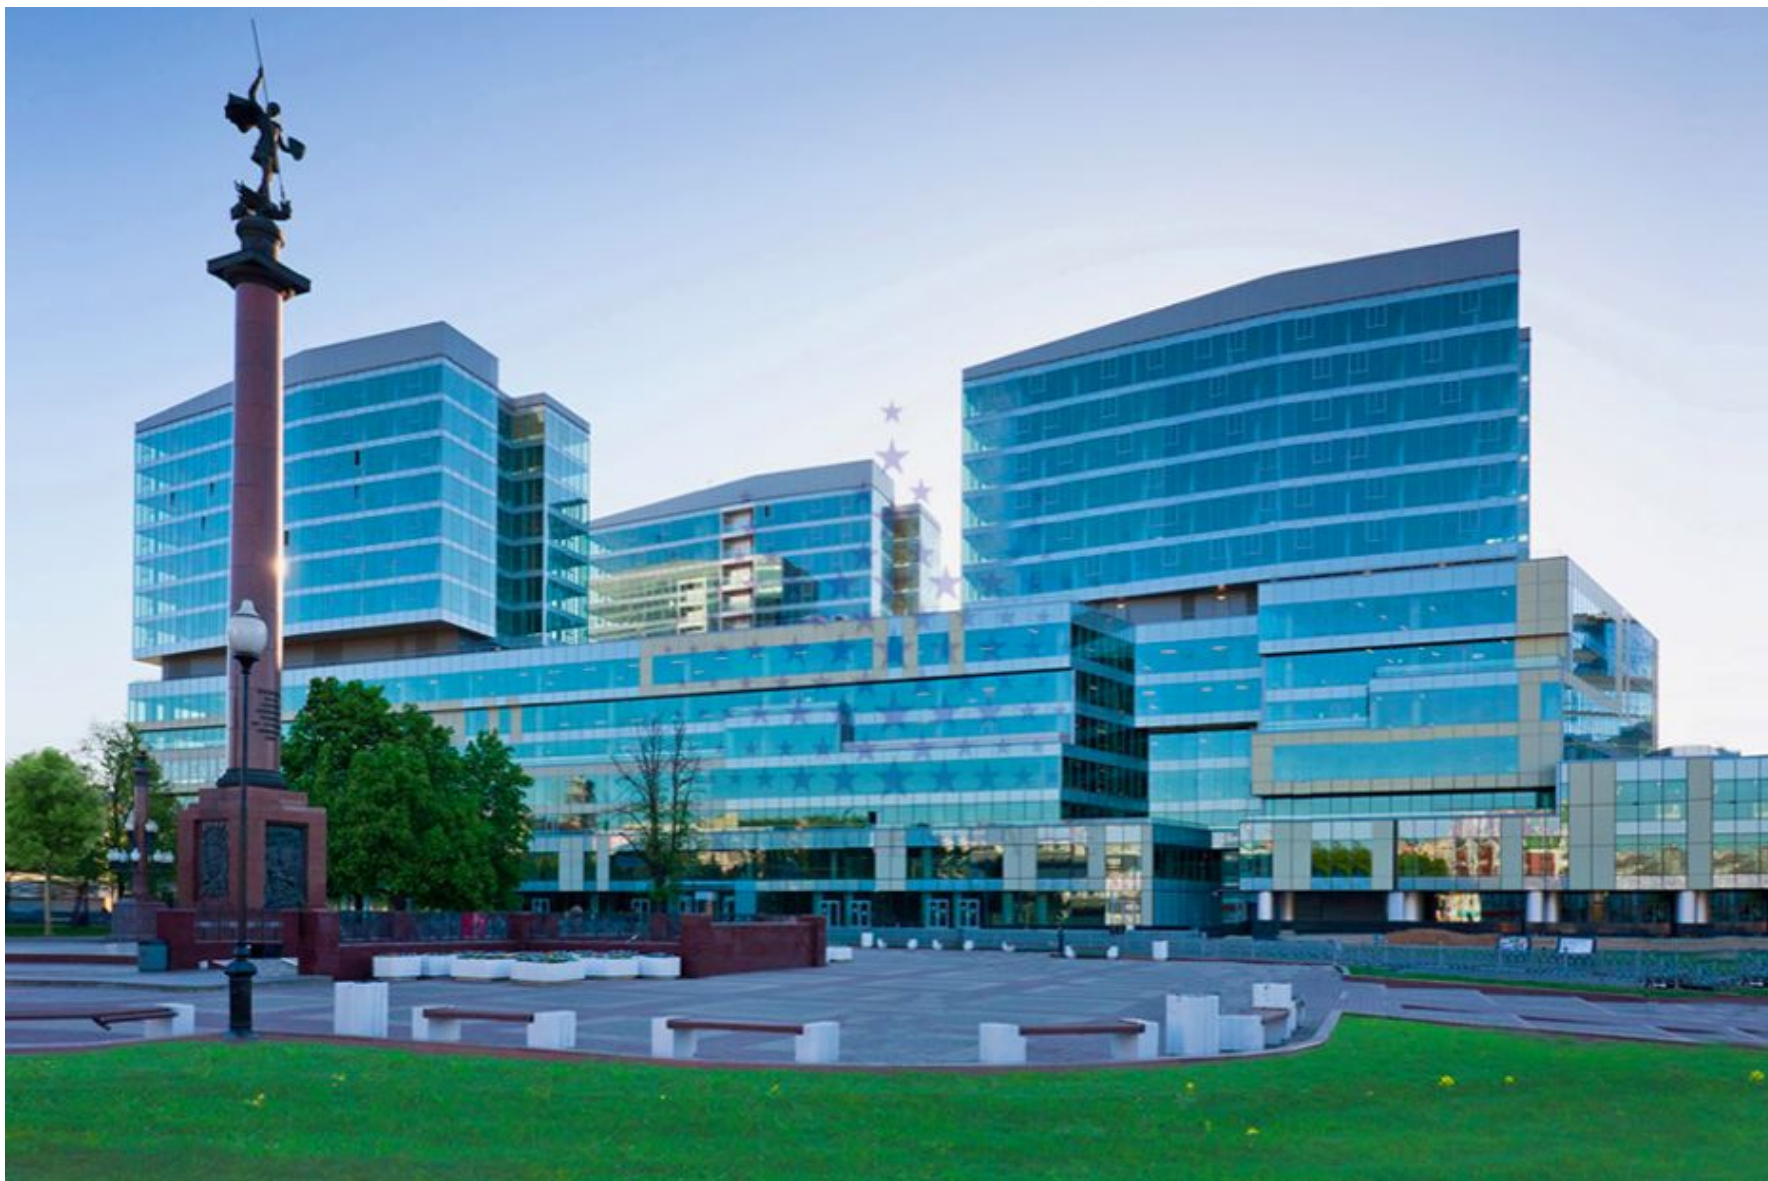

[King Estate]

+7 (495) 256 30 00

17 Prechistenskaya Quay, Moscow

www.kingestate.ru