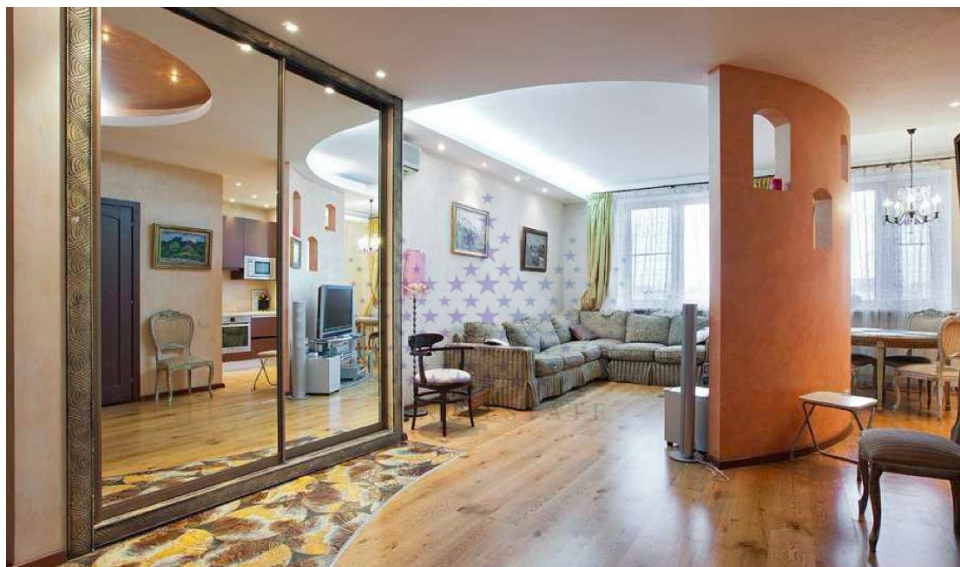

Парковка: подземная

Описание: Прекрасна, уютная квартира в тихом центре с функциональной планировкой. Отличный ремонт с использованием экологичных европейских материалов. Спальня с большой гардеробной и остекленной лоджией с видом на Сити, кабинет с книжными шкафами, мягкой мебелью и рабочим столом, детская комната и большая кухня-гостиная. На полу паркетная доска, плитка с подогревом. Два санузла. На этаже две квартиры. Круглосуточная охрана, видеонаблюдение. Подземный паркинг, гостевая стоянка.