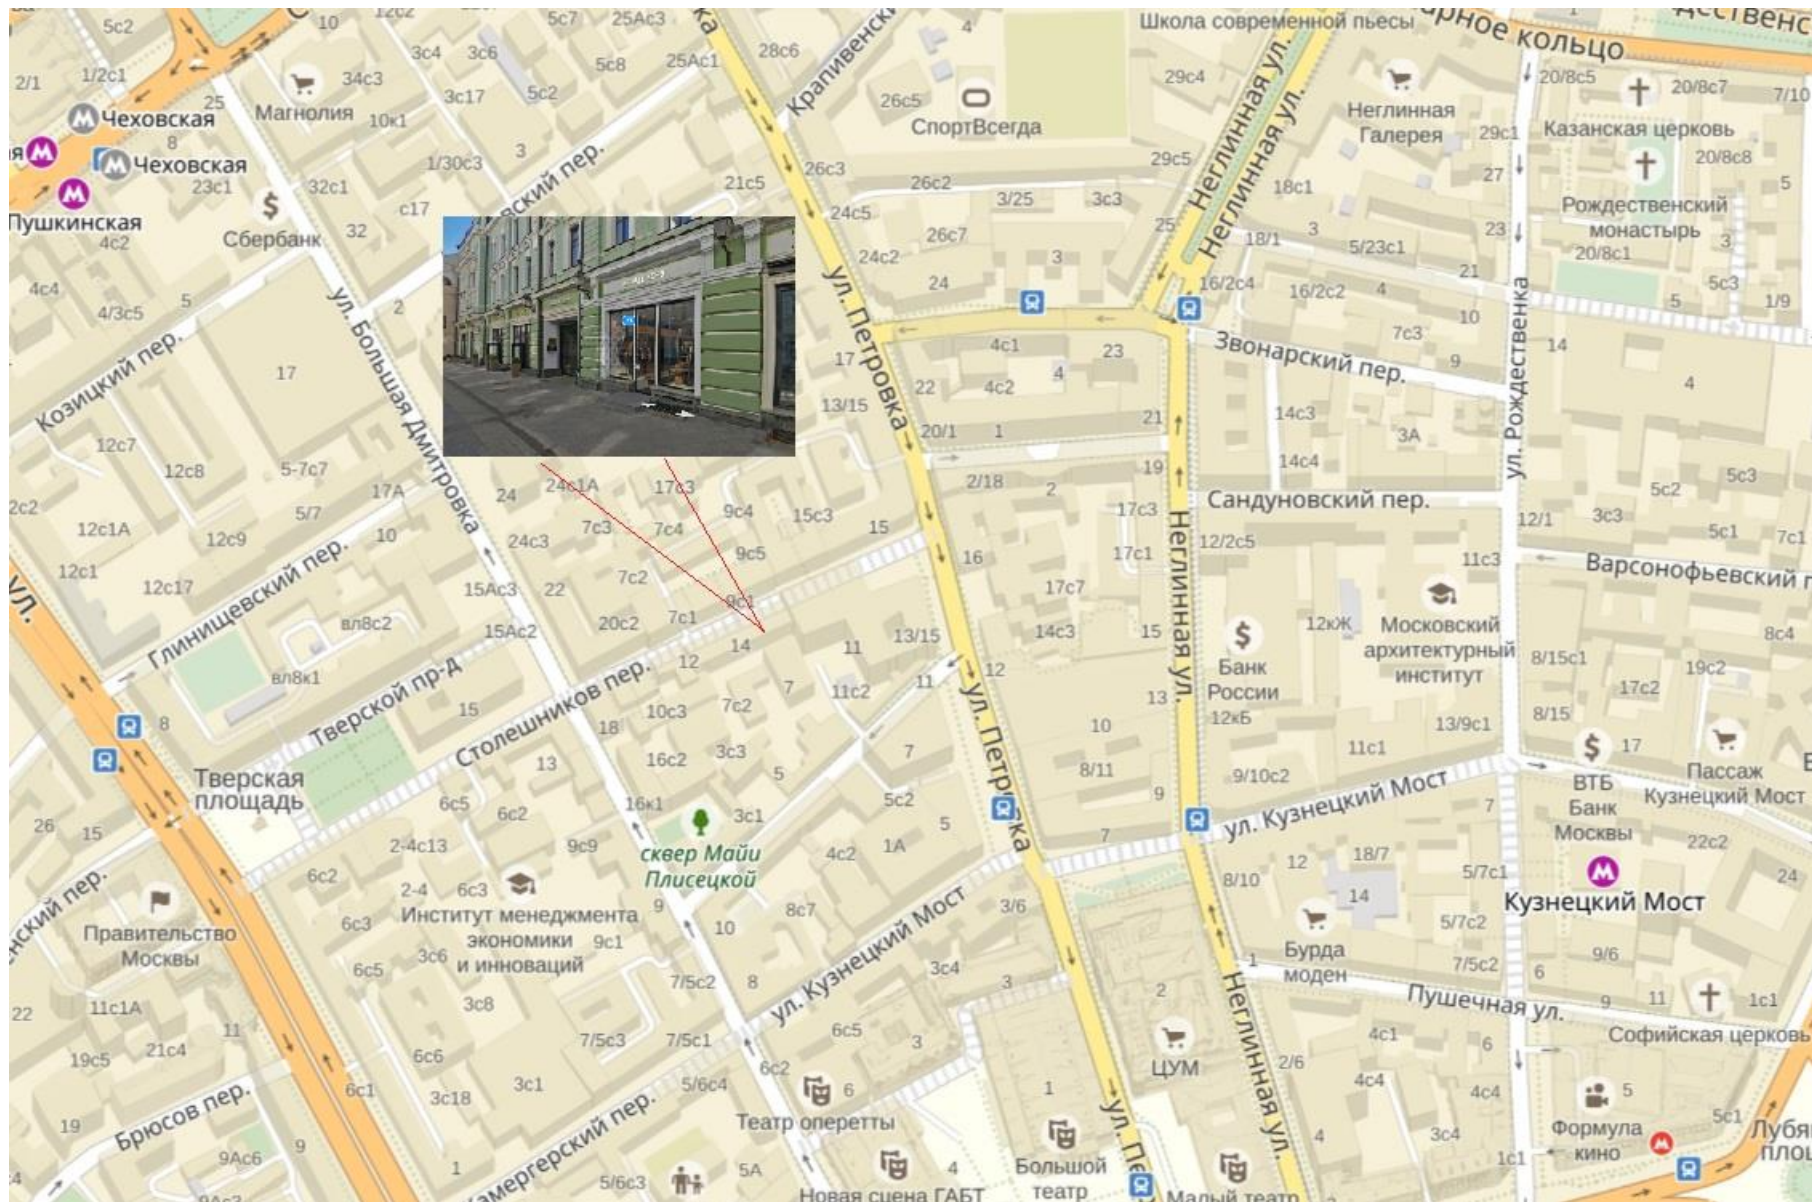

[King Estate]

+7 (495) 256 30 00

17 Prechistsenskaya Quay, Moscow

www.kingestate.ru