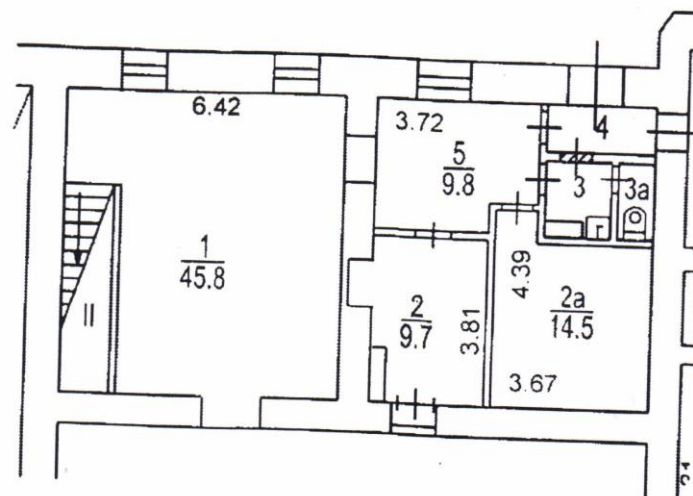

1 ЭТАЖ

АНТРЕСОЛЬ 1-го ЭТАЖА