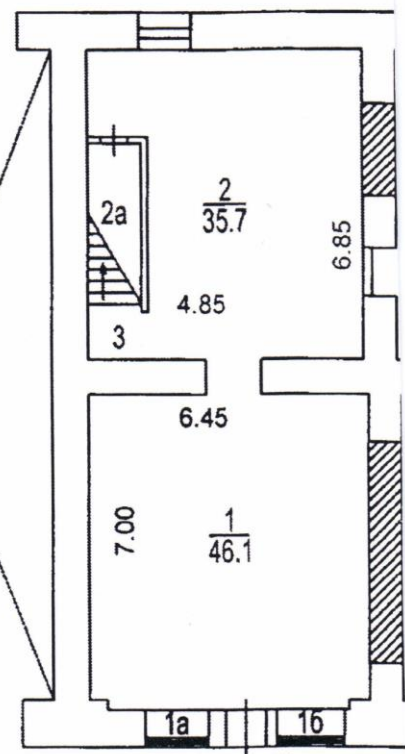

1 ЭТАЖ

АНТРЕСОЛЬ 1-го ЭТАЖА